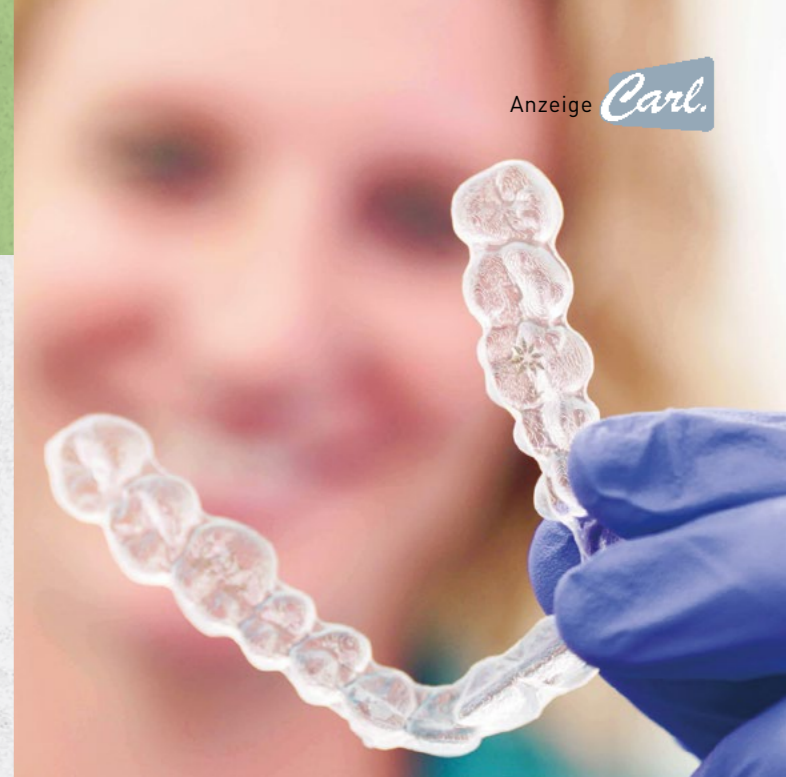

In einer modernen Praxis wie der von Stefan A. Roth ist es selbstverständlich, Zahnfehlstellungen möglichst ohne ästhetische Beeinträchtigung, also wenig sichtbar oder sogar vollkommen unsichtbar, und mit einem geringen Zeitaufwand zu behandeln. Das wünschen sich besonders Jugendliche und Erwachsene, die ihr Lächeln optimieren wollen. Genau deshalb bietet der Master of Science Kieferorthopädie auch die »Invisalign«-Schiene an. »Das ist der Mercedes unter den Alternativen zur Zahnsperre«, versichert der Fachmann überzeugt. Sie ist sehr dünn und transparent, angenehm zu tragen und dabei fast unsichtbar.

Der Clou: direkt beim ersten Beratungstermin können die Patienten auf einem Bildschirm in einer 3D-Vorher-Nachher Simulation sehen, wie schön Ihre Zähne in wenigen Monaten aussehen können. Sind sie mit dem vorgestellten Behandlungsergebnis zufrieden, werden die individuellen, transparenten Zahnschienen angefertigt. Nun müssen diese nur noch alle zwei Wochen ausgetauscht werden, um die Zähne sanft und nachhaltig in die gewünschte Endposition zu bewegen. Bereits nach kurzer Zeit sind erste Ergebnisse zu sehen und nach sechs Monaten ist die Behandlung schon abgeschlossen. Uns gefällt an den hauchdünnen Schienen besonders ihre Unauffälligkeit und die praktische Handhabbarkeit, denn sie sind jederzeit herausnehmbar. Auch der Zeitfaktor spielt für uns eine große Rolle. Nicht zuletzt fühlen wir uns in der Praxis der Kieferorthopädie Gütersloh einfach gut aufgehoben, schließlich sind gute Laune und eine freundliche Atmosphäre hier an der Tagesordnung. Wir finden: der Sommer kann kommen!